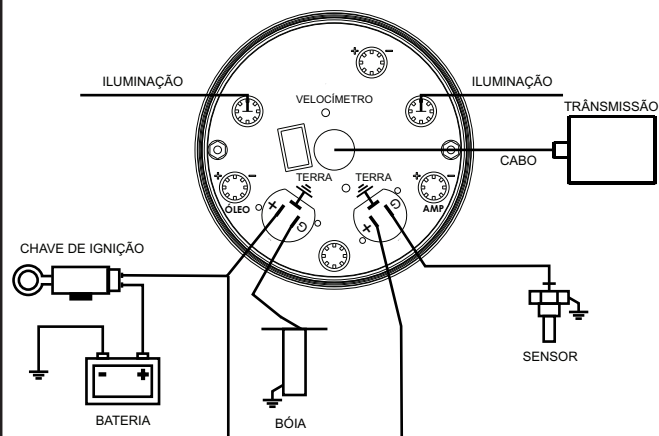

W89.001/002/003 (INSTRUMENTO COMBINADO)

APLICAÇÃO

W0,625

Padrão Americano - Willys

ESQUEMA DE MONTAGEM

INSTALAÇÃO DEVERÁ SER FEITA POR PROFISSIONAL HABILITADO

WILLTEC

Rua Expedicionário José Franco de Macedo, 351 - Penha - Cep 12.929-460